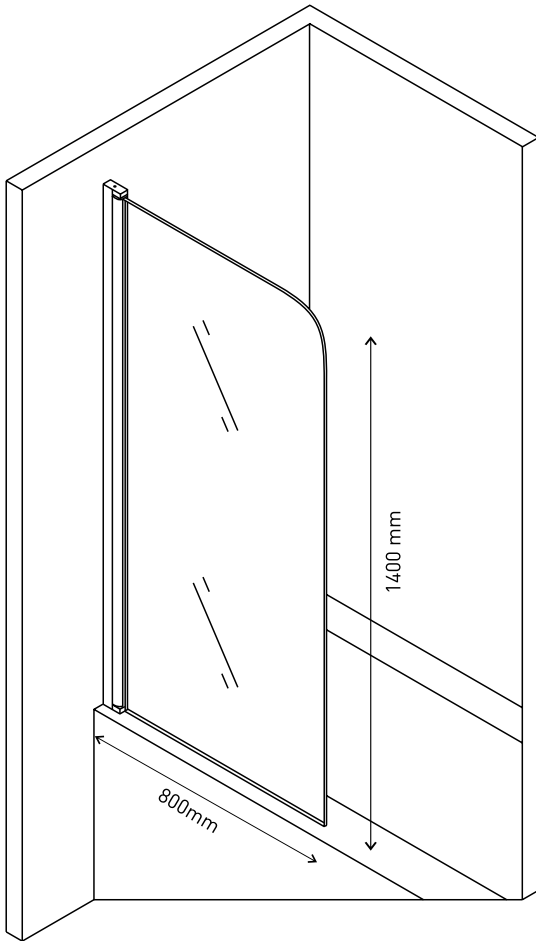

шторка на ванну RIVER 800
арт 065001

Прочность

Безопасное закаленное стекло DIN EN 12150-1
толщиной 6 мм, прозрачное

Реверсивная конструкция

Допускается левосторонний или правосторонний монтаж
душевой шторки согласно вашему проекту

Больше ясности

Невесомость конструкции не ограничивает пространство

Постоянно и надежно

Шторка поворотного типа, профиль алюминий

Простой монтаж

Допуск на установку 10 мм