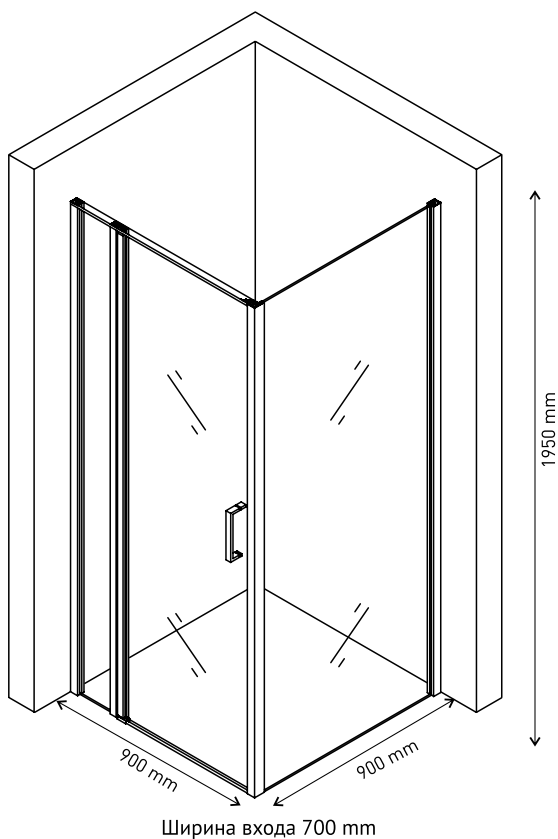

Душевой уголок URBAN 900×900
арт 061011

Надежность

Закаленное стекло DIN EN 12150-1 толщиной 6 мм с запатентованной обработкой кромки, прозрачное

Реверсивная конструкция

Допускается левосторонний или правосторонний монтаж душевого ограждения согласно вашему проект

Долговечность и эстетика

Дверь-монопетля и отсутствие традиционных петель повышает срок эксплуатации изделия в условиях повышенной влажности

Прочные материалы

Ручки - нержавеющая сталь, направляющие и профиль алюминий, комплект уплотнителей

Простой монтаж

Допуск на установку 15 мм