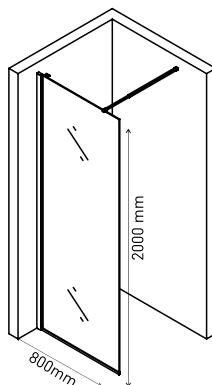

Душевая стенка SKY 1400×2000
арт 064007

Душевая стенка SKY 1200×2000
арт 064005

Душевая стенка SKY 1100×2000
арт 064004

Душевая стенка SKY 1000×2000
арт 064003

Душевая стенка SKY 900×2000
арт 064002

Душевая стенка SKY 800×2000
арт 064001