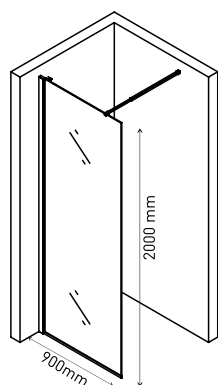

Душевая стенка SKY 1400×2000
арт 064007

Душевая стенка SKY 1200×2000
арт 064005

Душевая стенка SKY 1100×2000
арт 064004

Душевая стенка SKY 1000×2000
арт 064003

Душевая стенка SKY 900×2000
арт 064002

Душевая стенка SKY 800×2000
арт 064001