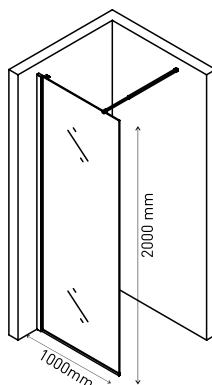

Душевая стенка SKY 1400×2000
арт 064007

Душевая стенка SKY 1200×2000
арт 064005

Душевая стенка SKY 1100×2000
арт 064004

Душевая стенка SKY 1000×2000
арт 064003

Душевая стенка SKY 900×2000
арт 064002

Душевая стенка SKY 800×2000
арт 064001