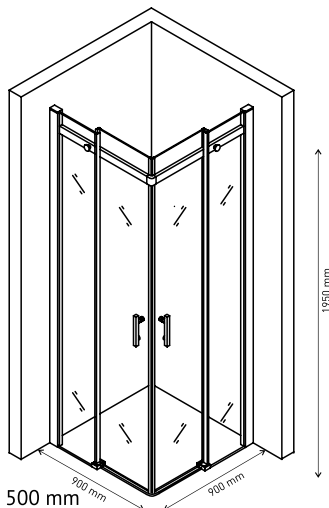

Ширина входа 500 mm

Душевой уголок MELITA 1000×1000
арт 061024

Ширина входа 550 mm

Надежность

Закаленное стекло DIN EN 12150-1 толщиной 6 мм с запатентованной обработкой кромки, прозрачное

Экономия пространства