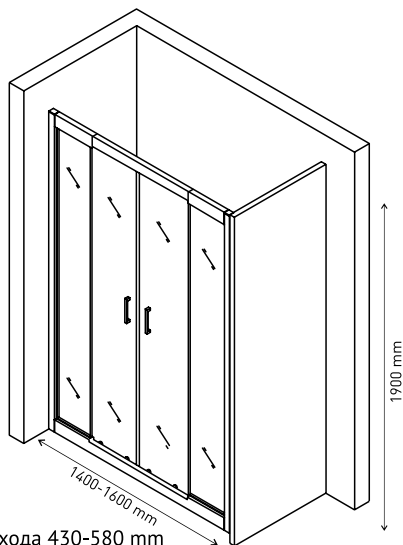

Простой монтаж

Допуск на установку 15 мм

Душевая дверь PORTA 1200-1400×1900
арт 063101

Ширина входа 350-500 mm

Душевая дверь PORTA 1400-1600×1900
арт 063102

Ширина входа 430-580 mm

Душевая дверь PORTA 1600-1800×1900
арт 063103