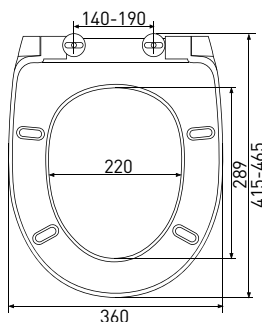

арт 011201

Длина: **46 см**Ширина: **35,2 см**Высота: **4 см**Материал: **дюропласт**Функции: **-**Регулируемое крепление: **металл**Регулировка общей длины: **420-470 мм**Регулировка креплений: **130-200 мм**Цвет: **белый**

Длина: **45 см**

Ширина: **37,6 см**

Высота: **5 см**

Материал: **дюропласт**

Функции: **микролифт, быстросъём**

Регулируемое крепление: **металл-пластик**

Регулировка общей длины: **410-460 мм**

Регулировка креплений: **90-170 мм**

Регулируемое крепление: **металл-пластик**

Регулировка общей длины: **395-445 мм**

Регулировка креплений: **100-170 мм**

Цвет: **белый**

Сиденье **Real A**

арт 010301

Длина: **44,5 см**Ширина: **36 см**Высота: **6 см**Материал: **дюропласт**Функции: **-**Регулируемое крепление: **металл**Регулировка общей длины: **415-465 мм**Регулировка креплений: **140-190 мм**Цвет: **белый**Сиденье **Real slim S0**

арт 010303

Длина: **42,5 см**Ширина: **36,2 см**Высота: **5 см**Материал: **дюропласт**Функции: **микролифт, быстросъём**Регулируемое крепление: **металл**Регулировка общей длины: **390-440 мм**Регулировка креплений: **110-190 мм**Цвет: **белый**Сиденье **Real Slim S0 Black**