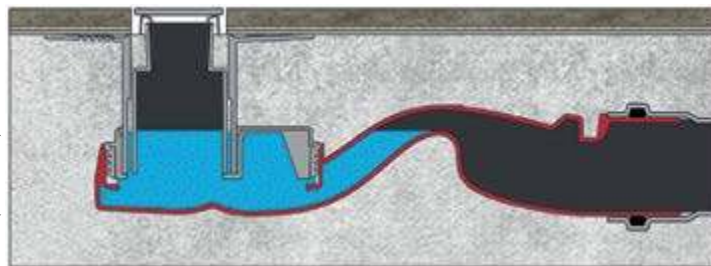

Технические данные

Сифоны

Боковой выпуск 360°
H60-D50
Самопромывной
S-образный сифон
Слив 42 л/мин

30 мм
водяной
столб