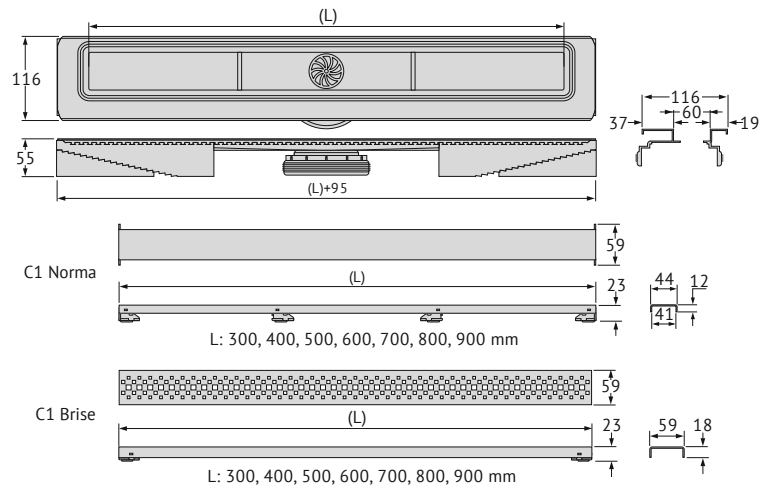

Разновидность и виды решеток:

C1 Norma / C1 Brise

Решетка из нержавеющей стали без обрамления

Решетки C1 Norma и C1 Brise практичны в использовании с их простым элегантным внешним видом и легкой установкой. Толщина решетки 1,5 мм. Есть возможность вклеить плитку. (в C1 Norma)