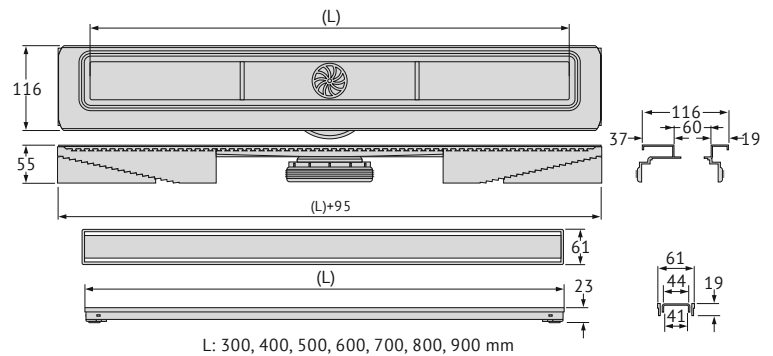

Вертикальный выпуск
H30/135mm – D50/105mm
Самопромывной S-образный сифон
Слив 48 л/мин

Разновидность и виды решеток:

B1 Keramik

Решетка из нержавеющей стали с обрамлением

Решетка B1 Keramik может быть перевернута горизонтально и использована как лоток для вклейки плитки. Ножки для регулировки установки рамки дают точность в установке.