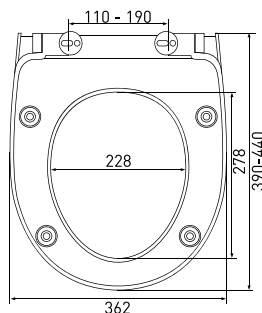

Длина: **42,5 см**

Ширина: **36,2 см**

Высота: **5 см**

Материал: **дюропласт**

Функции: **микролифт, быстросъём**

Регулируемое крепление: **металл**

Регулировка общей длины: **390-440 мм**

Регулировка креплений: **110-190 мм**

Цвет: **чёрный**

Сиденье **Real S0**

арт 011503