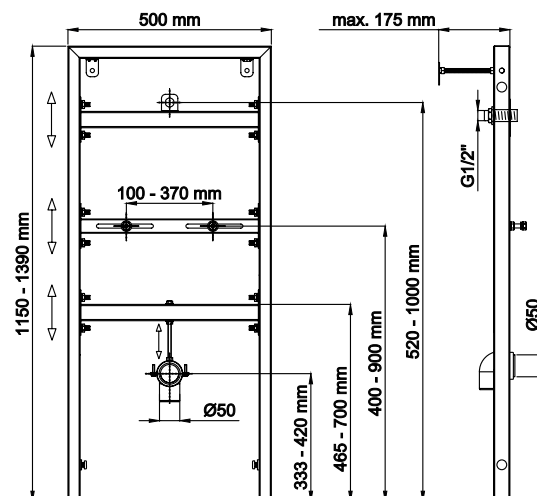

Инсталляция BERGES для скрытого монтажа писсуара арт 049215

Монтажный чертеж инсталляции и описание

Металлический каркас, окрашенный антикоррозийной эмалью,

Расчетная нагрузка 150 кг.

Регулируемая ширина крепления писсуара.

Ножки регулировки высоты из оцинкованной стали.

Полный комплект для установки.