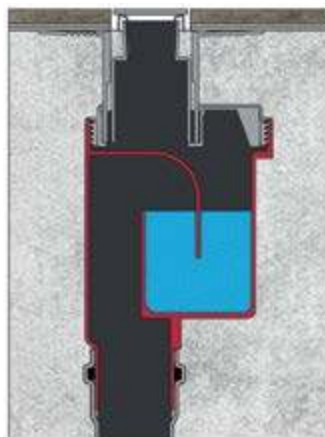

Вертикальный выпуск
H30/135mm – D50/105mm
Самопромывной
S-образный сифон
Слив 48 л/мин

32 мм
водяной
столб