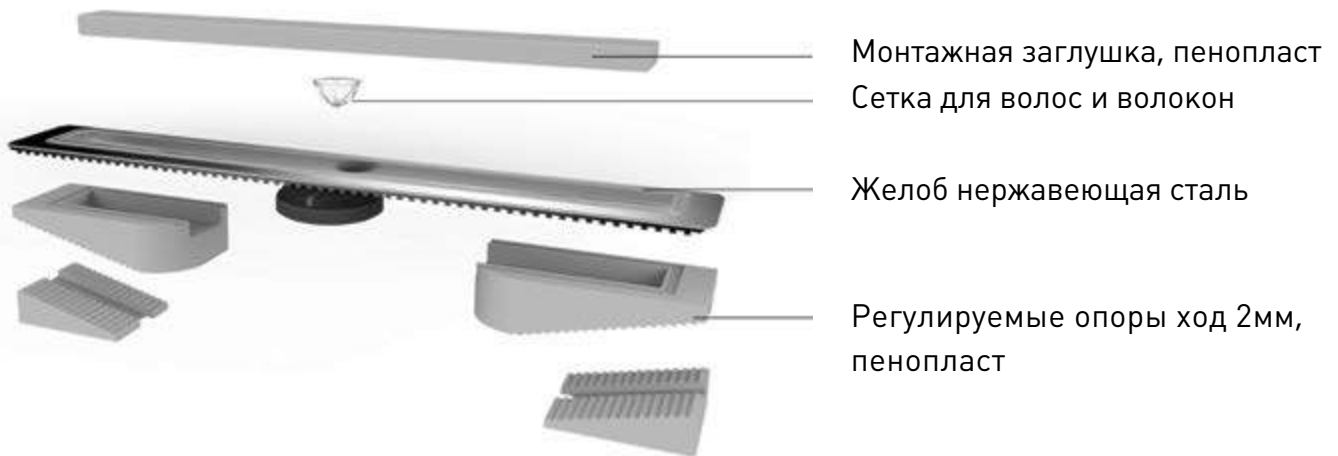

Корпус желоба

L : 300mm | 400mm | 500mm | 600mm | 700mm | 800mm | 900mm