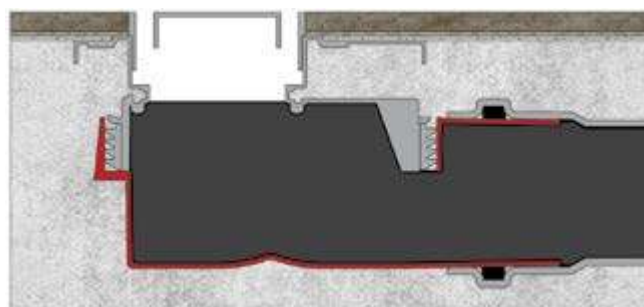

32 мм
водяной
столб

Боковой выпуск 360°
H80-D50
Самопромывной
S-образный сифон
Слив 60 л/мин

60 мм
водяной
столб

Вертикальный слив
H50-66л/мин
*под заказ

Боковой слив
H60-66л/мин
*под заказ

B1 Keramik

Размеры	покрытие/цвет	артикул боковой выпуск сифона	артикул вертикальный выпуск сифона	Решетка и рамка нержавеющая сталь AISI 304 толщина 1,5мм
300 мм	матовый хром	090114	090014	 <p>Боковой S-образный сифон D50-H60-42L/min</p> <p> удобный монтаж</p>
400 мм	матовый хром	090115	090015	
500 мм	матовый хром хром глянец золото глянец	090116 091116 092116	090016 091016 092016	
600 мм	матовый хром матовый черный хром глянец золото глянец бронза	090117 095117 091117 092117 094117	090017 095017 091017 092017 094017	
700 мм	матовый хром матовый черный хром глянец золото глянец бронза	090118 095118 091118 092118 094118	090018 095018 091018 092018 094018	
800 мм	матовый хром матовый черный хром глянец золото глянец бронза	090119 095119 091119 092119 094119	090019 095019 091019 092019 094019	
900 мм	матовый хром хром глянец золото глянец	090120 091120 092120	090020 091020 092020	 <p>Вертикальный S-образный сифон D50/105мм - H30/80мм - 48L/min</p> <p> удобный монтаж</p>