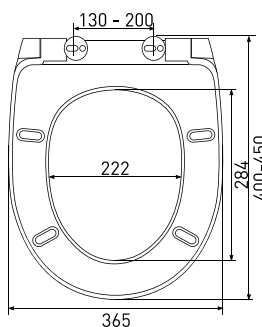

Длина: **44 см**

Ширина: **36,5 см**

Высота: **6 см**

Материал: **дюропласт**

Функции: **микролифт, быстросъём**

Регулируемое крепление: **металл**

Регулировка общей длины: **400-450 мм**

Регулировка креплений: **130-200 мм**

Цвет: **белый**

Сиденье **Zet S0**

арт 010503