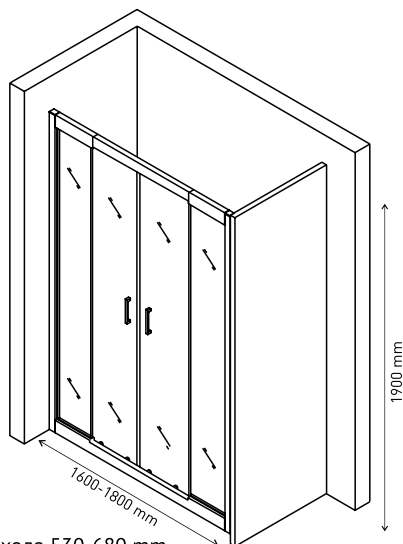

Простой монтаж

Допуск на установку 15 мм

Душевая дверь PORTA 1200-1400×1900
арт 063101

Ширина входа 350-500 mm

Душевая дверь PORTA 1400-1600×1900
арт 063102

Ширина входа 430-580 mm

Душевая дверь PORTA 1600-1800×1900
арт 063103