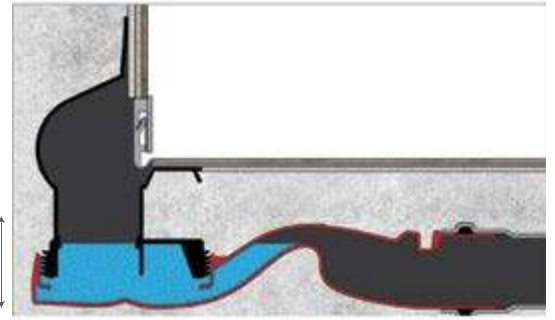

30 мм
водяной
столб

Вертикальный выпуск
H30/80mm – D50/105mm
Самопромывной
S-образный сифон
Слив 48 л/мин

32 мм
водяной
столб

Боковой выпуск 360°
H80-D50
Самопромывной
S-образный сифон
Слив 60 л/мин

60 мм
водяной
столб