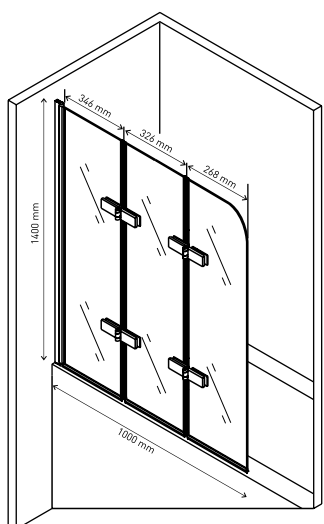

Шторка на ванну CITY 2.0 1000
арт 062014

Прочность

Закаленное стекло DIN EN 12150-1 толщиной 5 мм с запатентованной обработкой кромки, прозрачное

Реверсивная конструкция

Допускается левосторонний или правосторонний монтаж душевой шторки согласно вашему проекту

Удобно и надежно

Шторка складного типа, можно сложить вдоль стены

Прочные материалы

Профиль - алюминий, петли - нержавеющая сталь

Простой монтаж

Допуск на установку 10 мм