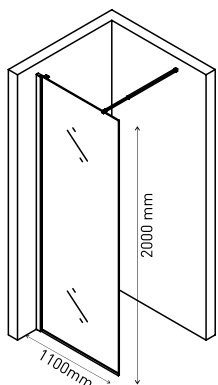

Душевая стенка SKY 1100×2000
арт 064004