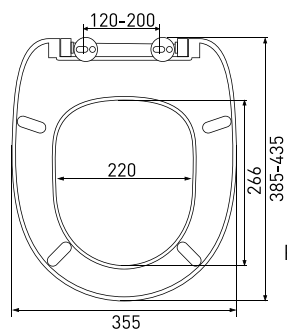

арт 011201

Длина: **46 см**Ширина: **35,2 см**Высота: **4 см**Материал: **дюропласт**Функции: **-**Регулируемое крепление: **металл**Регулировка общей длины: **420-470 мм**Регулировка креплений: **130-200 мм**Цвет: **белый**

Сиденье **Lux A**

арт 010601

Длина: **42 см**Ширина: **34,9 см**Высота: **5 см**Материал: **дюропласт**Функции: **-**Регулируемое крепление: **металл**Регулировка общей длины: **385-435 мм**Регулировка креплений: **110-190 мм**Цвет: **белый**

Сиденье **Lux SB**

арт 010605

Длина: **42 см**Ширина: **34,9 см**Высота: **5 см**Материал: **дюропласт**Функции: **микролифт**Регулируемое крепление: **пластик-металл**Регулировка общей длины: **380-420 мм**Регулировка креплений: **130-170 мм**Цвет: **белый**

Сиденье **Lux S0**

арт 010603

Длина: **42 см**Ширина: **35,5 см**Высота: **5 см**Материал: **дюропласт**Функции: **микролифт, быстросъём**Регулируемое крепление: **металл**Регулировка общей длины: **385-435 мм**Регулировка креплений: **120-200 мм**Цвет: **белый**