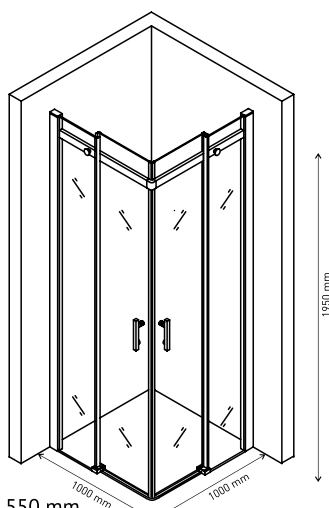

Ширина входа 500 mm

Душевой уголок MELITA 1000×1000
арт 061024

Ширина входа 550 mm

Надежность

Закаленное стекло DIN EN 12150-1 толщиной 6 мм с запатентованной обработкой кромки, прозрачное

Экономия пространства