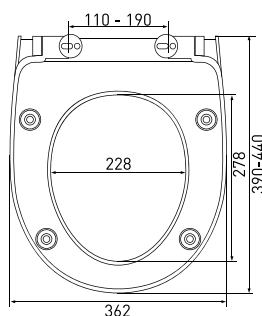

арт 011201

Длина: **46 см**Ширина: **35,2 см**Высота: **4 см**Материал: **дюропласт**Функции: **-**Регулируемое крепление: **металл**Регулировка общей длины: **420-470 мм**Регулировка креплений: **130-200 мм**Цвет: **белый**

Длина: **45 см**

Ширина: **37,6 см**

Высота: **5 см**

Материал: **дюропласт**

Функции: **микролифт, быстросъём**

Регулируемое крепление: **металл-пластик**

Регулировка общей длины: **410-460 мм**

Регулировка креплений: **90-170 мм**

Регулируемое крепление: **металл-пластик**

Регулировка общей длины: **395-445 мм**

Регулировка креплений: **100-170 мм**

Цвет: **белый**

Сиденье **Real A**

арт 010301

Длина: **44,5 см**Ширина: **36 см**Высота: **6 см**Материал: **дюропласт**Функции: **-**Регулируемое крепление: **металл**Регулировка общей длины: **415-465 мм**Регулировка креплений: **140-190 мм**Цвет: **белый**Сиденье **Real slim S0**

арт 010303

Длина: **42,5 см**Ширина: **36,2 см**Высота: **5 см**Материал: **дюропласт**Функции: **микролифт, быстросъём**Регулируемое крепление: **металл**Регулировка общей длины: **390-440 мм**Регулировка креплений: **110-190 мм**Цвет: **белый**Сиденье **Real Slim S0 Black**