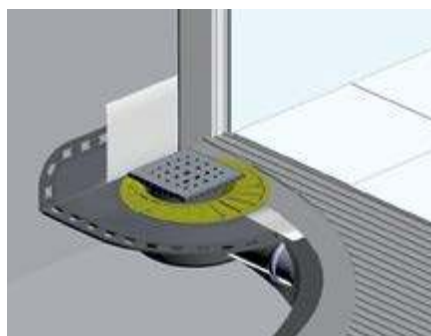

Корпус «сухого» затвора воды

Запатентованная конструкция корпуса трапа легко чистится и не допускает неприятных запахов канализации.

Эксцентрик-регулятор

Сточная часть трапа может вращаться так, чтобы монтаж будет исключительно удобным даже в самых сложных местах водостока. При вращении эксцентричной части место установки можно регулировать.