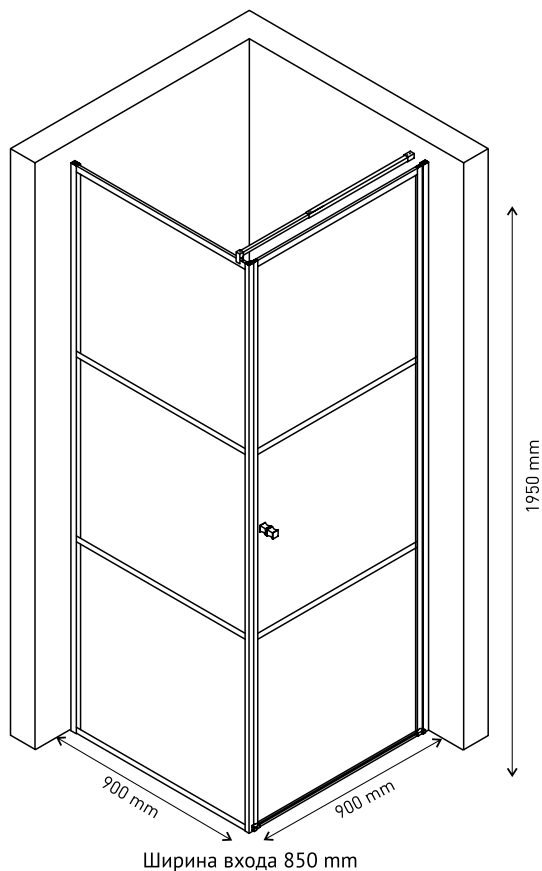

Душевой уголок DARK 900×900 правая дверь
арт 061020R