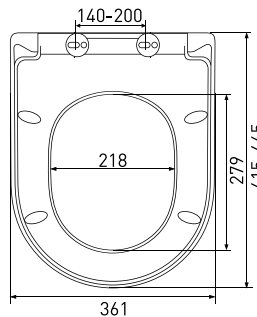

Длина: **45,5 см**

Ширина: **36,1 см**

Высота: **4,5 см**

Материал: **дюропласт**

Функции: **микролифт, быстросъём**

Регулируемое крепление: **металл-пластик**

Регулировка общей длины: **415-465 мм**

Регулировка креплений: **140-200 мм**

Цвет: **белый**

Сиденье **TOP slim S0**

арт 016003