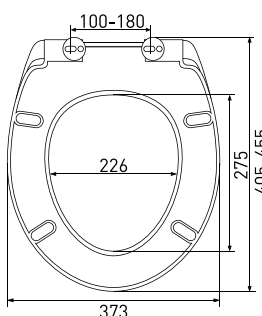

Длина: **45 см**

Ширина: **37,6 см**

Высота: **5 см**

Материал: **дюропласт**

Функции: **микролифт, быстросъём**

Регулируемое крепление: **металл-пластик**

Регулировка общей длины: **410-460 мм**

Регулировка креплений: **90-170 мм**

арт 010303

Длина: **42,5 см**Ширина: **36,2 см**Высота: **5 см**Материал: **дюропласт**Функции: **микролифт, быстросъём**Регулируемое крепление: **металл**Регулировка общей длины: **390-440 мм**Регулировка креплений: **110-190 мм**Цвет: **белый**Сиденье **Real Slim S0 Black**

арт 010403

Длина: **42,5 см**Ширина: **36,2 см**Высота: **5 см**Материал: **дюропласт**Функции: **микролифт, быстросъём**Регулируемое крепление: **металл**Регулировка общей длины: **390-440 мм**Регулировка креплений: **110-190 мм**Цвет: **чёрный**Сиденье **Real S0**

арт 010503

Длина: **44 см**Ширина: **37,3 см**Высота: **4 см**Материал: **дюропласт**Функции: **микролифт, быстросъём**Регулируемое крепление: **металл-пластик**Регулировка общей длины: **405-455 мм**Регулировка креплений: **100-180 мм**Цвет: **белый**