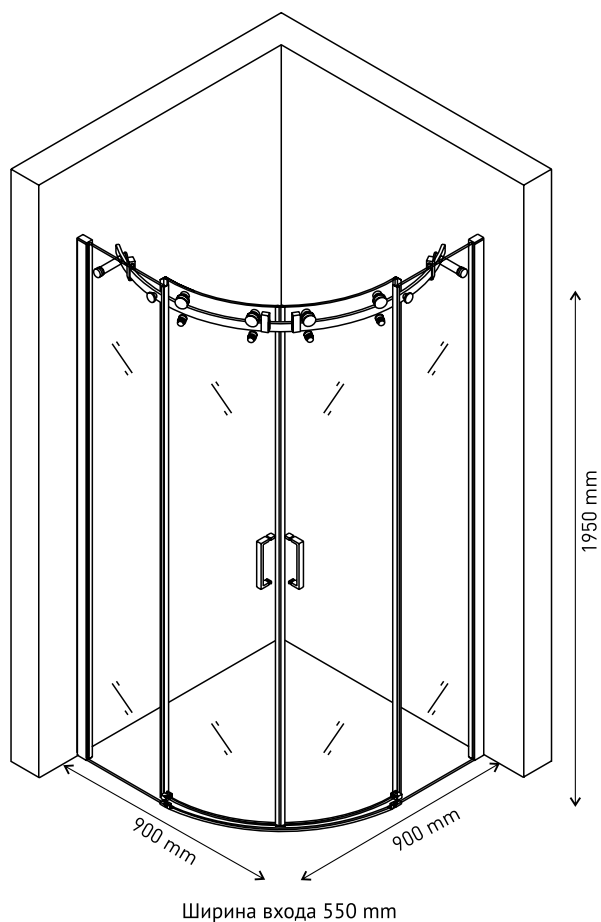

Ручки - нержавеющая сталь, направляющие и профиль - алюминий, комплект уплотнителей.

Простой монтаж

Допуск на установку 15 мм

Душевой уголок GELIOS 900×900
арт 061025

Особенная надежность

Закаленное стекло DIN EN 12150-1 толщиной 8 мм с запатентованной обработкой кромки, прозрачное