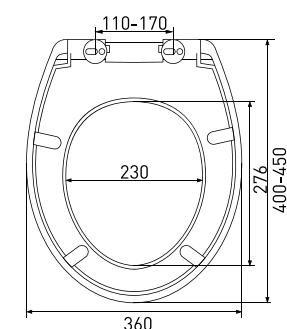

Длина: **44 см**

Ширина: **36 см**

Высота: **5 см**

Материал: **дюропласт**

Функции: **микролифт, быстросъём**

Регулируемое крепление: **металл**

Регулировка общей длины: **400-450 мм**

Регулировка креплений: **110-170 мм**

Цвет: **белый**