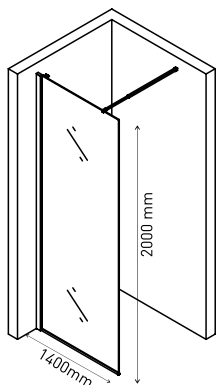

Душевая стенка SKY 1400×2000
арт 064007