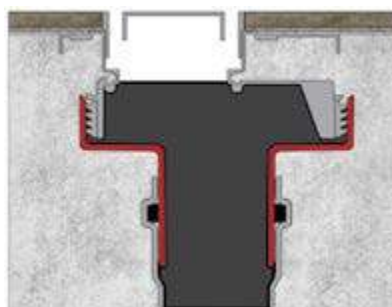

32 мм
водяной
столб

Боковой выпуск 360°
H80-D50
Самопромывной
S-образный сифон
Слив 60 л/мин

60 мм
водяной
столб

Вертикальный слив
H50-66л/мин
*под заказ

Боковой слив
H60-66л/мин
*под заказ

B1 Keramik

Размеры	покрытие/цвет	артикул боковой выпуск сифона	артикул вертикальный выпуск сифона	Решетка и рамка нержавеющая сталь AISI 304 толщина 1,5мм
300 мм	матовый хром	090114	090014	 <p>Боковой S-образный сифон D50-H60-42L/min</p> <p> удобный монтаж</p>
400 мм	матовый хром	090115	090015	
500 мм	матовый хром хром глянец золото глянец	090116 091116 092116	090016 091016 092016	
600 мм	матовый хром матовый черный хром глянец золото глянец бронза	090117 095117 091117 092117 094117	090017 095017 091017 092017 094017	
700 мм	матовый хром матовый черный хром глянец золото глянец бронза	090118 095118 091118 092118 094118	090018 095018 091018 092018 094018	
800 мм	матовый хром матовый черный хром глянец золото глянец бронза	090119 095119 091119 092119 094119	090019 095019 091019 092019 094019	
900 мм	матовый хром хром глянец золото глянец	090120 091120 092120	090020 091020 092020	 <p>Вертикальный S-образный сифон D50/105мм - H30/80мм - 48L/min</p> <p> удобный монтаж</p>