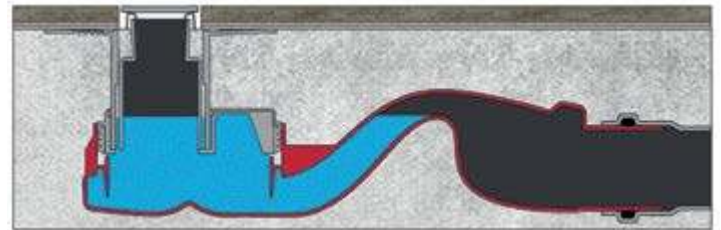

Боковой выпуск 360°
H80-D50
Самопромывной
S-образный сифон
Слив 60 л/мин

60 мм
водяной
столб