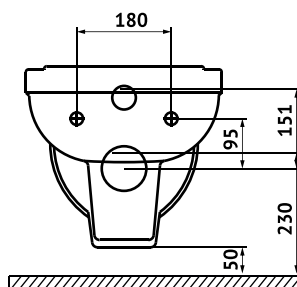

артикул 042418

Полный комплект BERGES для монтажа подвесного унитаза:

1. **Инсталляция NOVUM525:** толщина бачка 80 мм, смыв 3/6 литра, нагрузка 400 кг, антикоррозийное покрытие. Все крепежи для установки в комплекте. Возможность установки в угол. Гарантия 10 лет.
2. **Кнопка D5:** двухрежимная, управление механическое, ABS пластик, цвет: Soft Touch черная
3. **Унитаз ГАММА:** каскадный смыв, открытый ободок, антибактериальное покрытие, экономия воды
4. **Сидение Gamma:** дюропласт, микролифт, быстростъем