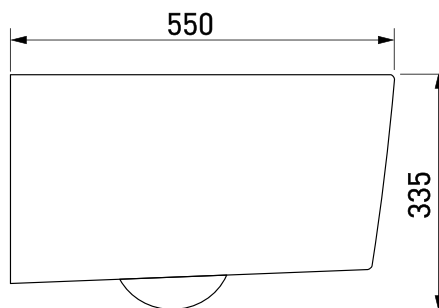

Артикул: 082121

Габаритные размеры: длина 55 см
ширина 36 см
высота 33,5 см

Характеристики: Технология Rimless
Скрытый крепеж

Состав: стекловидный фарфор

Функции сиденья: микролифт и быстросъём

Материал сиденья: дюропласт