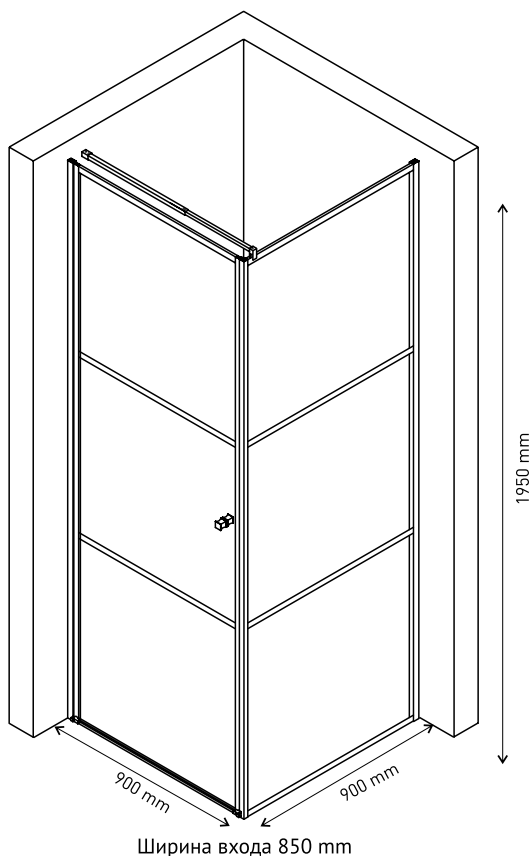

Прочные материалы

Направляющая и ручка - нержавеющая сталь, профиль алюминий, комплект уплотнителей

Простой монтаж

Допуск на установку 15 мм

Душевой уголок DARK 900×900 правая дверь
арт 061020R

Душевой уголок DARK 900×900 левая дверь
арт 061020L