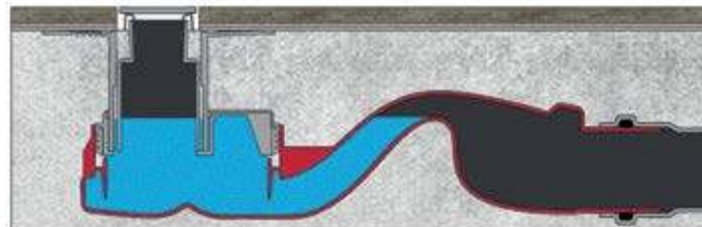

Боковой выпуск 360°
H80-D50
Самопромывной
S-образный сифон
Слив 60 л/мин

60 мм
водяной
столб