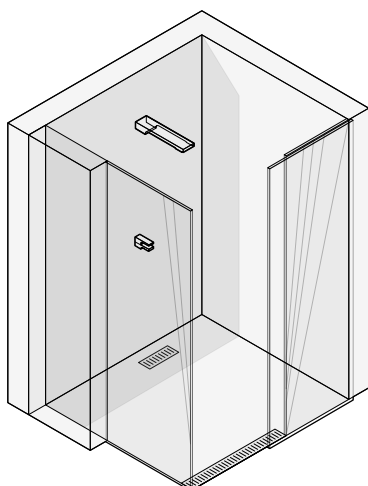

Удобство выбора. Больше пространства.

Все модели душевых ограждений BERGES допускают монтаж непосредственно на плитку без установки порога и без монтажа специального душевого поддона. Для стока воды вы можете выбрать для дополнительной комплектации душевого ограждения водосток-дренаж из широкого ассортимента желобов и трапов BERGES.