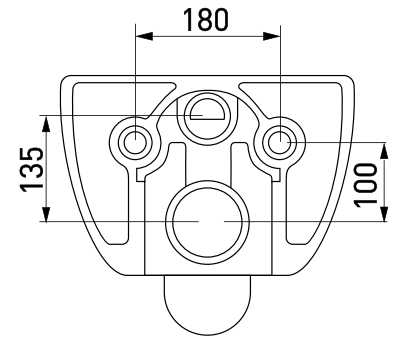

EGO Real Rimless - это новое поколение безободковых унитазов. Полностью отсутствующий ободок обеспечивает полный доступ к поверхности чаши и абсолютное отсутствие скрытых участков. Отныне вам потребуется меньше времени и чистящих средств, чтобы добиться безукоризненной чистоты унитаза.

Артикул:

082111RR

Габаритные размеры: длина **54 см**
ширина **36 см**
высота **33 см**

Характеристики: Технология Rimless
Скрытый крепеж

Состав: стекловидный фарфор

Функции сиденья: микролифт и быстросъём

Материал сиденья: дюропласт

гарантия
10 лет

плавное
закрывание
микролифт

лёгкая уборка
быстросъём

комплект
унитаз+сиденье

стекловидный
фарфор

безободковый
смыв

скрытый
крепеж