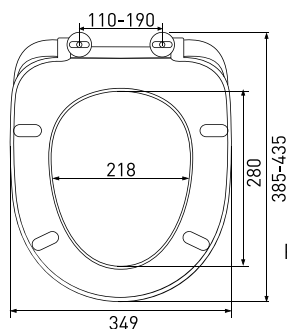

Сиденье **Lux A**

арт 010601

Длина: **42 см**

Ширина: **34,9 см**

Высота: **5 см**

Материал: **дюропласт**

Функции: **-**

Регулируемое крепление: **металл**

Регулировка общей длины: **385-435 мм**

Регулировка креплений: **110-190 мм**

Цвет: **белый**

Сиденье **Lux SB**

арт 010605