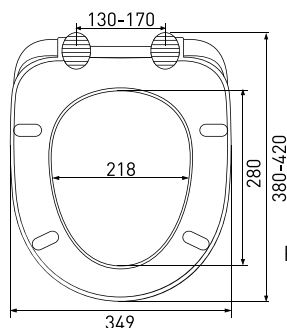

Длина: **42 см**

Ширина: **34,9 см**

Высота: **5 см**

Материал: **дюропласт**

Функции: **микролифт**

Регулируемое крепление: **пластик-металл**

Регулировка общей длины: **380-420 мм**

Регулировка креплений: **130-170 мм**

Цвет: **белый**

Сиденье **Lux S0**

арт 010603