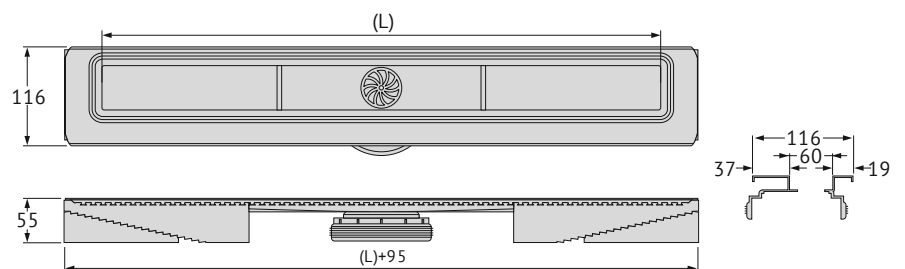

Технические данные

Монтажная схема

- Финишное покрытие
- Выравнивающая стяжка
- Гидроизоляционный слой
- Прочное основание
- Клеющий слой

Корпус желоба

L : 300mm | 400mm | 500mm | 600mm | 700mm | 800mm | 900mm