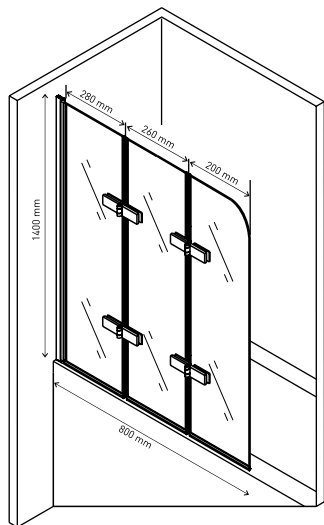

Шторка на ванну CITY 2.0 800
арт 062012