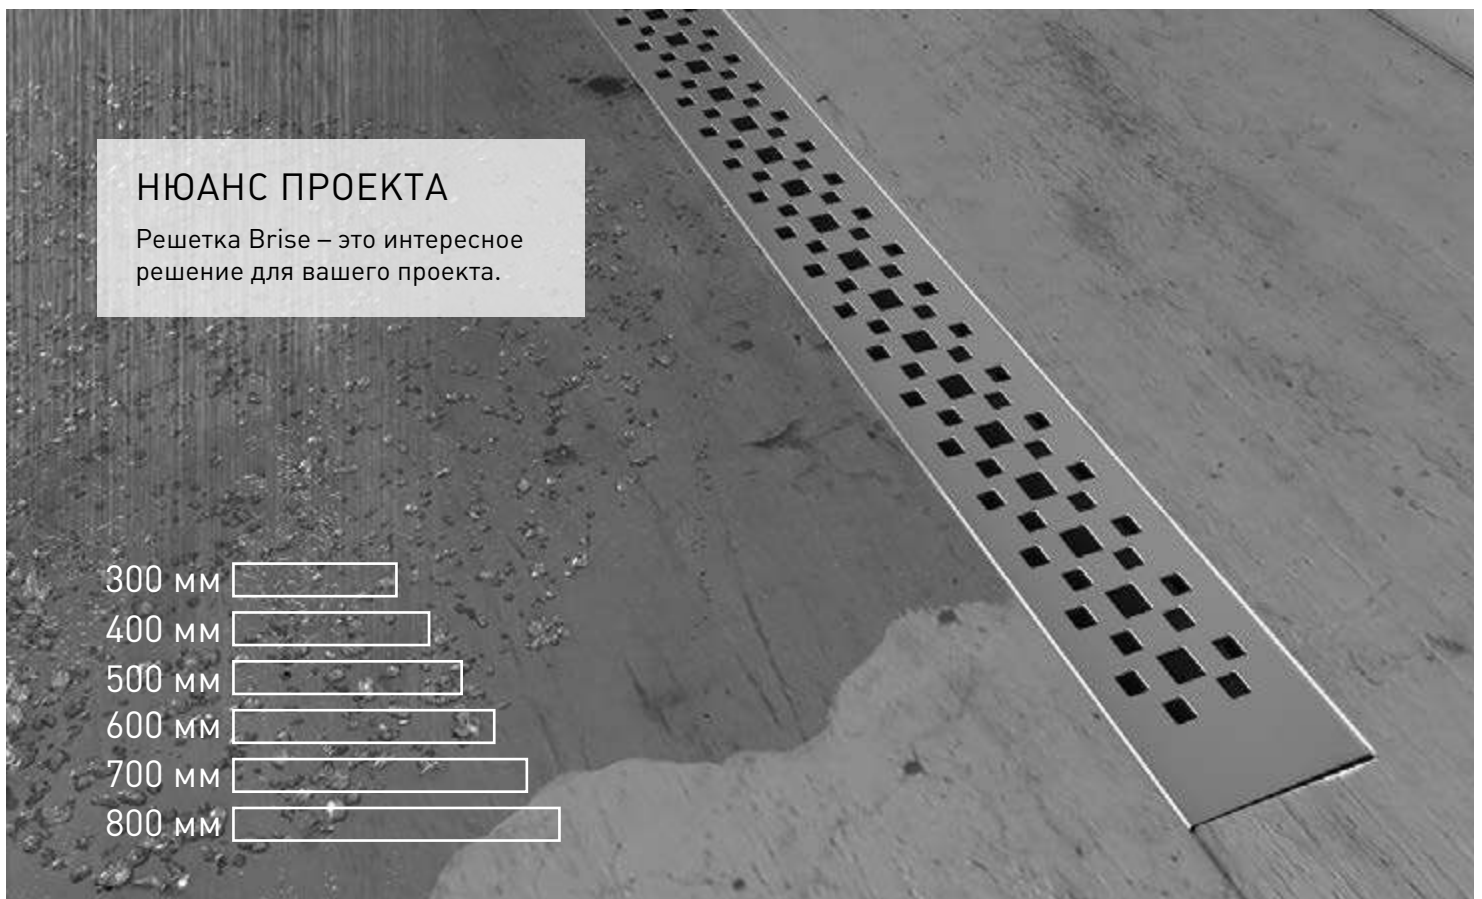

НЮАНС ПРОЕКТА

Решетка Brise – это интересное решение для вашего проекта.

- 300 мм
- 400 мм
- 500 мм
- 600 мм
- 700 мм
- 800 мм

SIMPEL

СВОБОДНЫЙ ВЫБОР РАЗМЕРА

Канальный душевой желоб SIMPEL позволяет обрезать его по вашим размерам. Эта индивидуальная функция может помочь в решении различных задумок проекта.