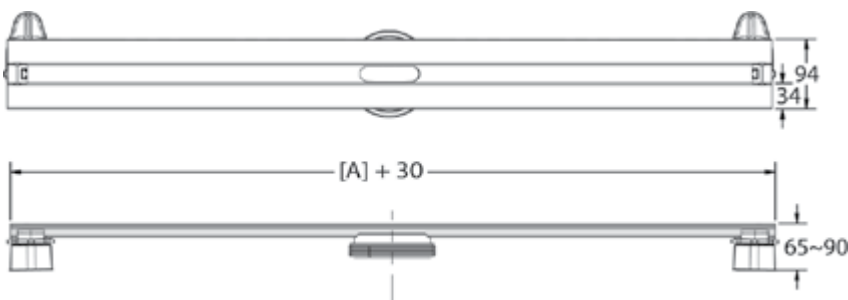

SUPER Slim

SUPER Line

A : 400mm | 500mm | 600mm
700mm | 800mm | 1000mm | 1200 mm

Технические данные

Сифоны

Боковой выпуск 360°
H60-D50 Самопромывной
S-образный сифон
Слив 42 л/мин

Боковой выпуск 360°
H80-D50
Самопромывной
S-образный сифон
Слив 60 л/мин