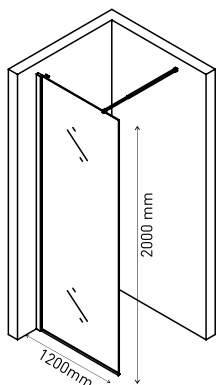

Душевая стенка SKY 1200×2000
арт 064005