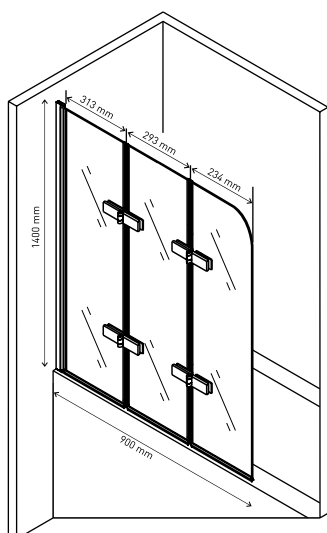

Шторка на ванну CITY 2.0 900
арт 062013