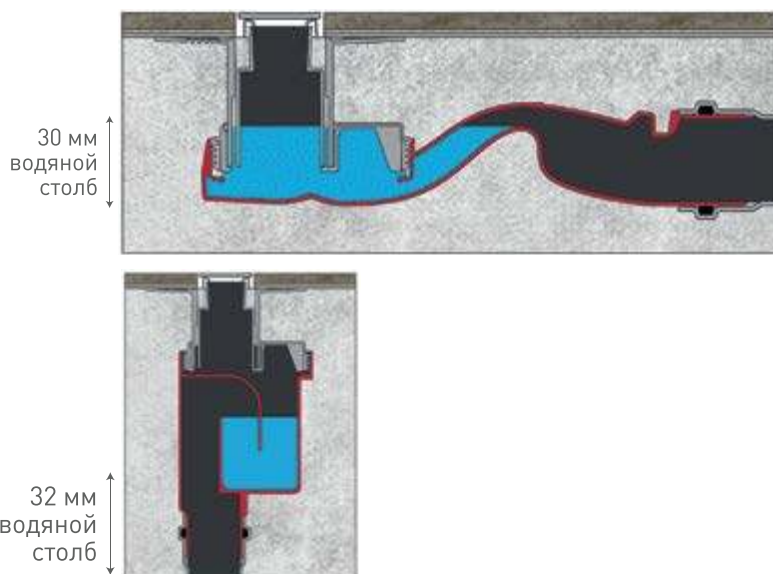

Технические данные

Сифоны

Боковой выпуск 360°
H60-D50 Самопромывной
S-образный сифон
Слив 42 л/мин

Боковой выпуск 360°
H80-D50
Самопромывной
S-образный сифон
Слив 60 л/мин

Вертикальный выпуск
H30/135mm – D50/105mm
Самопромывной
S-образный сифон
Слив 48 л/мин

Размеры	покрытие/цвет	артикул боковой выпуск сифона	артикул вертикальный выпуск сифона	Решетка и рамка нержавеющей сталь AISI 304 толщина 3мм
550 мм	матовый хром	090180	090080	Боковой S-образный сифон D50-H60-42L/min
650 мм	матовый хром	090181	090081	 удобный монтаж Вертикальный S-образный сифон D50/105mm - H30/135mm - 48L/min
750 мм	матовый хром	090182	090082	 удобный монтаж

Размеры	покрытие/цвет	артикул боковой выпуск сифона	артикул вертикальный выпуск сифона	Решетка и рамка нержавеющей сталь AISI 304 толщина 3мм
400 мм	матовый хром хром глянец	090177 091177	090077 091077	Боковой S-образный сифон D50-H60-42L/min
500 мм	матовый хром хром глянец	090178 091178	090078 091078	
600 мм	матовый хром матовый черный хром глянец золото глянец	090152 095152 091152 092152	090052 095052 091052 092052	
700 мм	матовый хром хром глянец золото глянец	090153 091153 092153	090053 091053 092053	 удобный монтаж
800 мм	матовый хром матовый черный хром глянец золото глянец	090154 095154 091154 092154	090054 095054 091054 092054	Вертикальный S-образный сифон D50/105mm - H30/80mm - 48L/min
1000 мм	матовый хром хром глянец золото глянец	090155 091155 092155	090055 091055 092055	 удобный монтаж
1200 мм	матовый хром	090184	090084