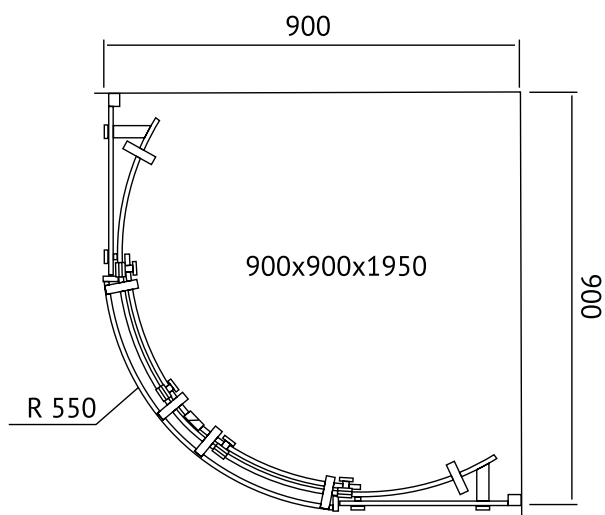

Душевой уголок GELIOS 900×900
арт 061025

Особенная надежность

Закаленное стекло DIN EN 12150-1 толщиной 8 мм с запатентованной обработкой кромки, прозрачное

Экономия пространства

Угловой вход позволяет устанавливать ограждение даже в очень ограниченных пространствах

Комфортное использование

Дверь раздвижного типа подвешена на регулируемых роликах из латуни. Запатентованная конструкция подшипников обеспечивает тихое и плавное закрытие и открытие двери.

Прочные материалы

Направляющая и ручка - нержавеющая сталь, профиль алюминий, комплект уплотнителей

Простой монтаж

Допуск на установку 15 мм